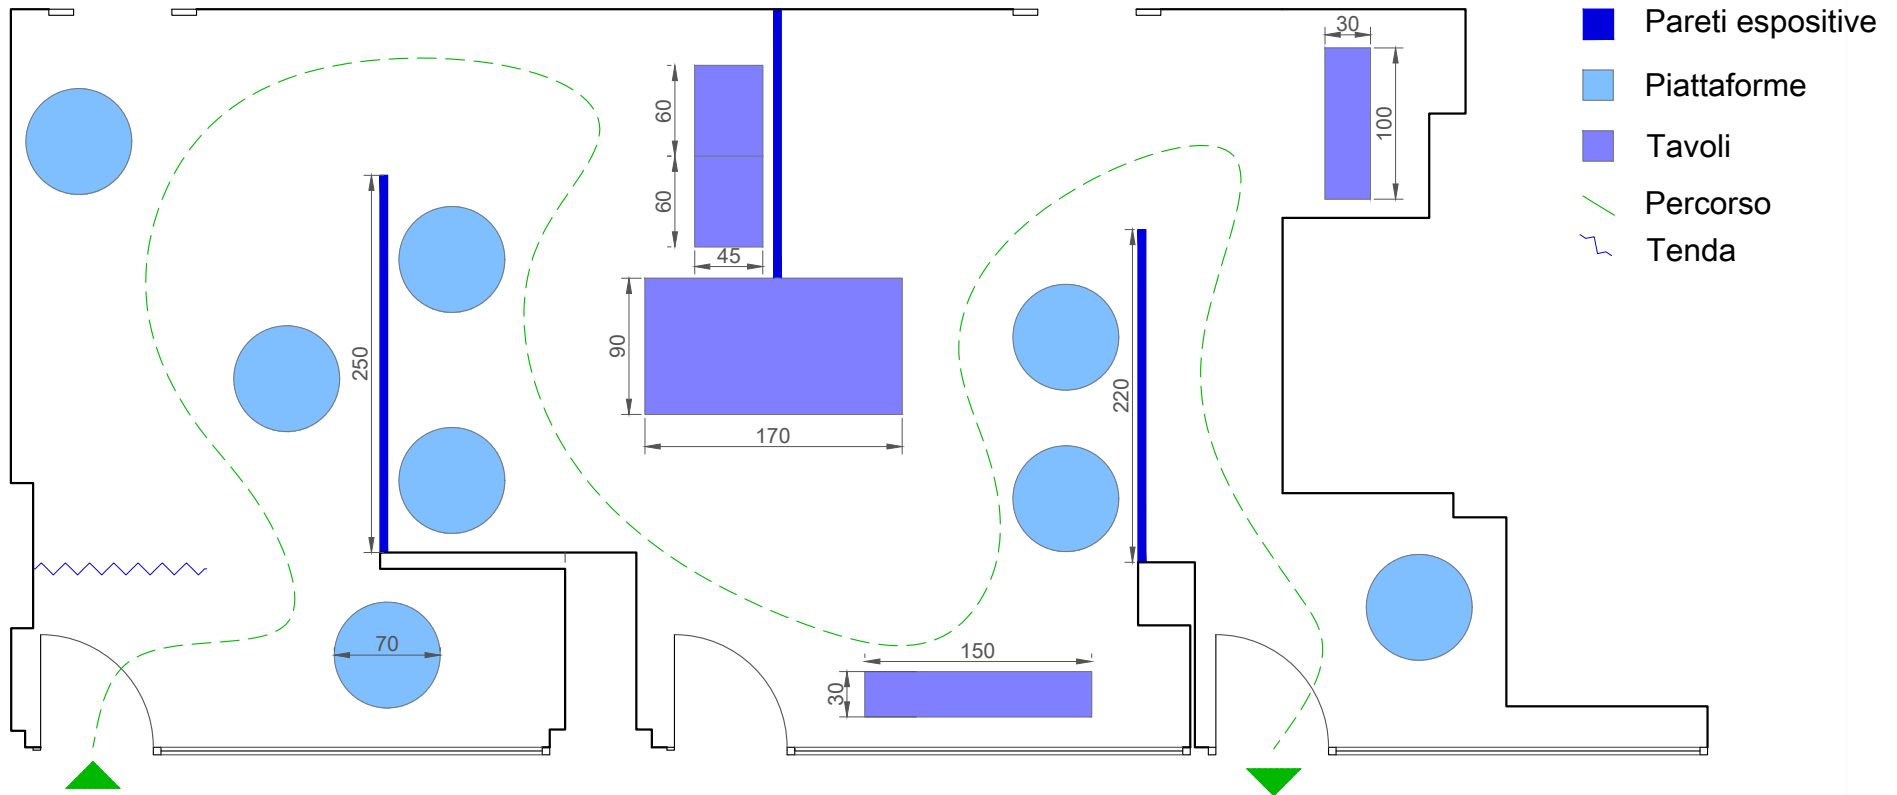

# Spazio espositivo Circuiti Dinamici

## Progetto di allestimento

PROGETTISTI: Ettore Dente, Erika Fronzoni

L'allestimento della sala espositiva è stato progettato per offrire ai visitatori un'esperienza immersiva sull'abbigliamento teatrale e lo studio dietro ad esso. Inoltre garantisce la possibilità ai partecipanti di creare qualcosa di loro, unico e irripetibile, secondo le conoscenze acquisite.

## Progetto di allestimento

PROGETTISTI: Brambilla, Garay, Segarra, Valente

L'allestimento della sala espositiva offre un assaggio delle diverse epoche artistiche italiane in quanto permette di osservare statue e dipinti di epoche differenti per apprezzarne al meglio la differenze. Le pareti colorate aiutano il visitatore a distinguere i diversi periodi.