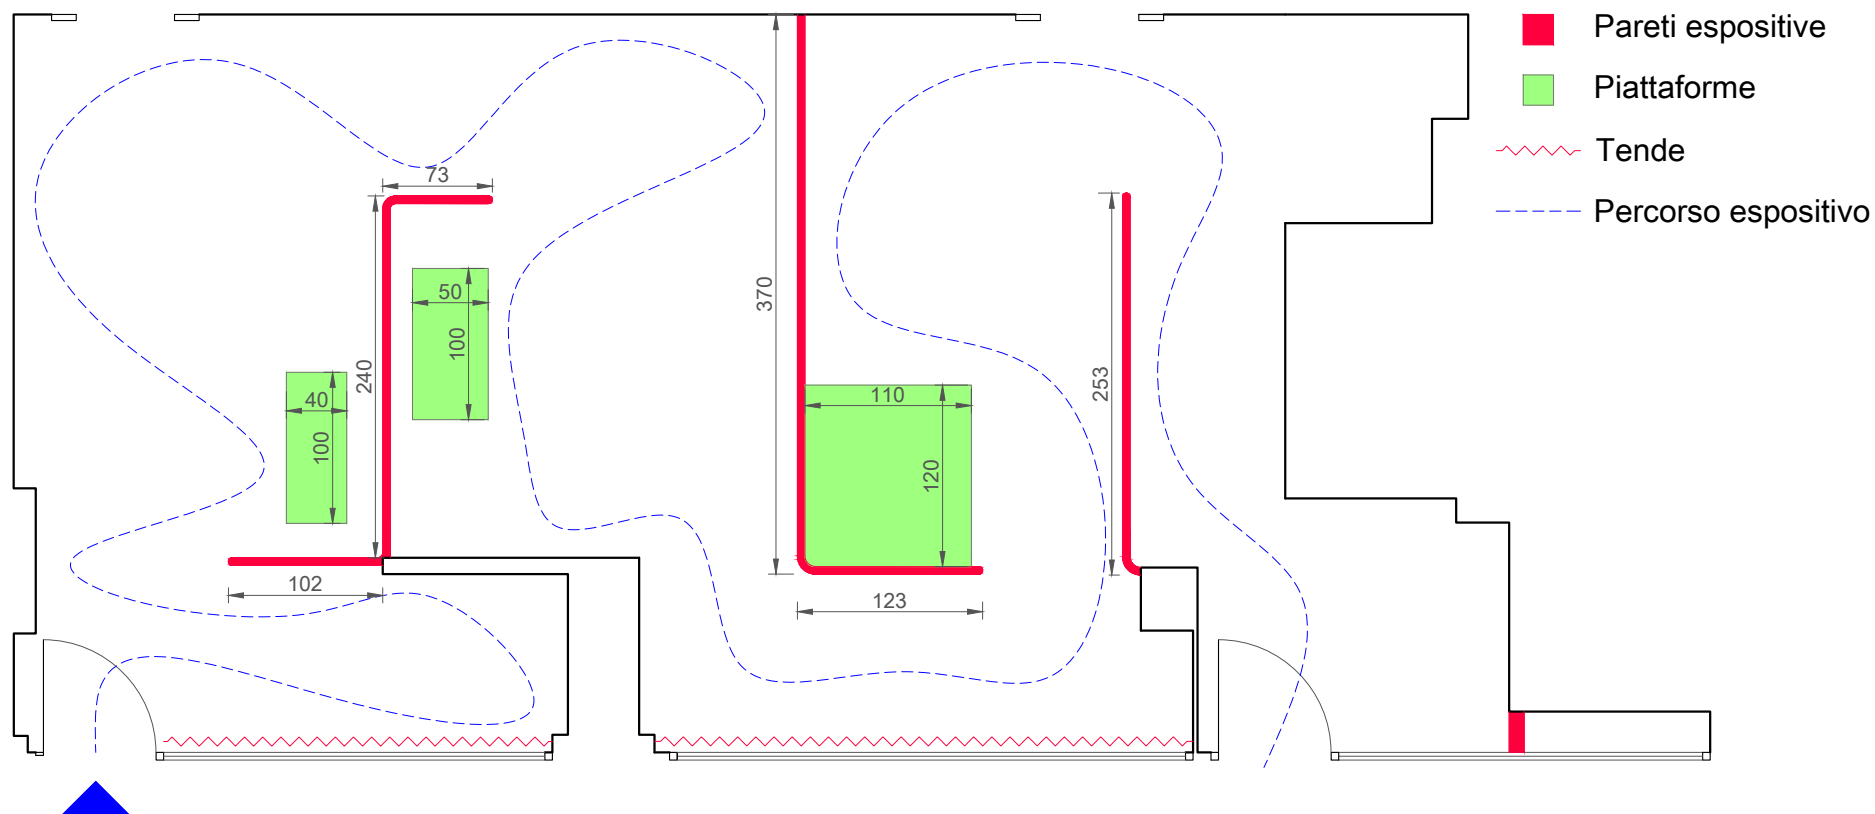

## Progetto di allestimento

PROGETTISTI: Ettore Dente, Erika Fronzoni

L'allestimento della sala espositiva è stato progettato per offrire ai visitatori un'esperienza immersiva sull'abbigliamento teatrale e lo studio dietro ad esso. Inoltre garantisce la possibilità ai partecipanti di creare qualcosa di loro, unico e irripetibile, secondo le conoscenze acquisite.

# Spazio espositivo Circuiti Dinamici

## Progetto di allestimento

PROGETTISTI: Brambilla, Garay, Segarra, Valente

L'allestimento della sala espositiva offre un assaggio delle diverse epoche artistiche italiane in quanto permette di osservare statue e dipinti di epoche differenti per apprezzarne al meglio la differenze. Le pareti colorate aiutano il visitatore a distinguere i diversi periodi.